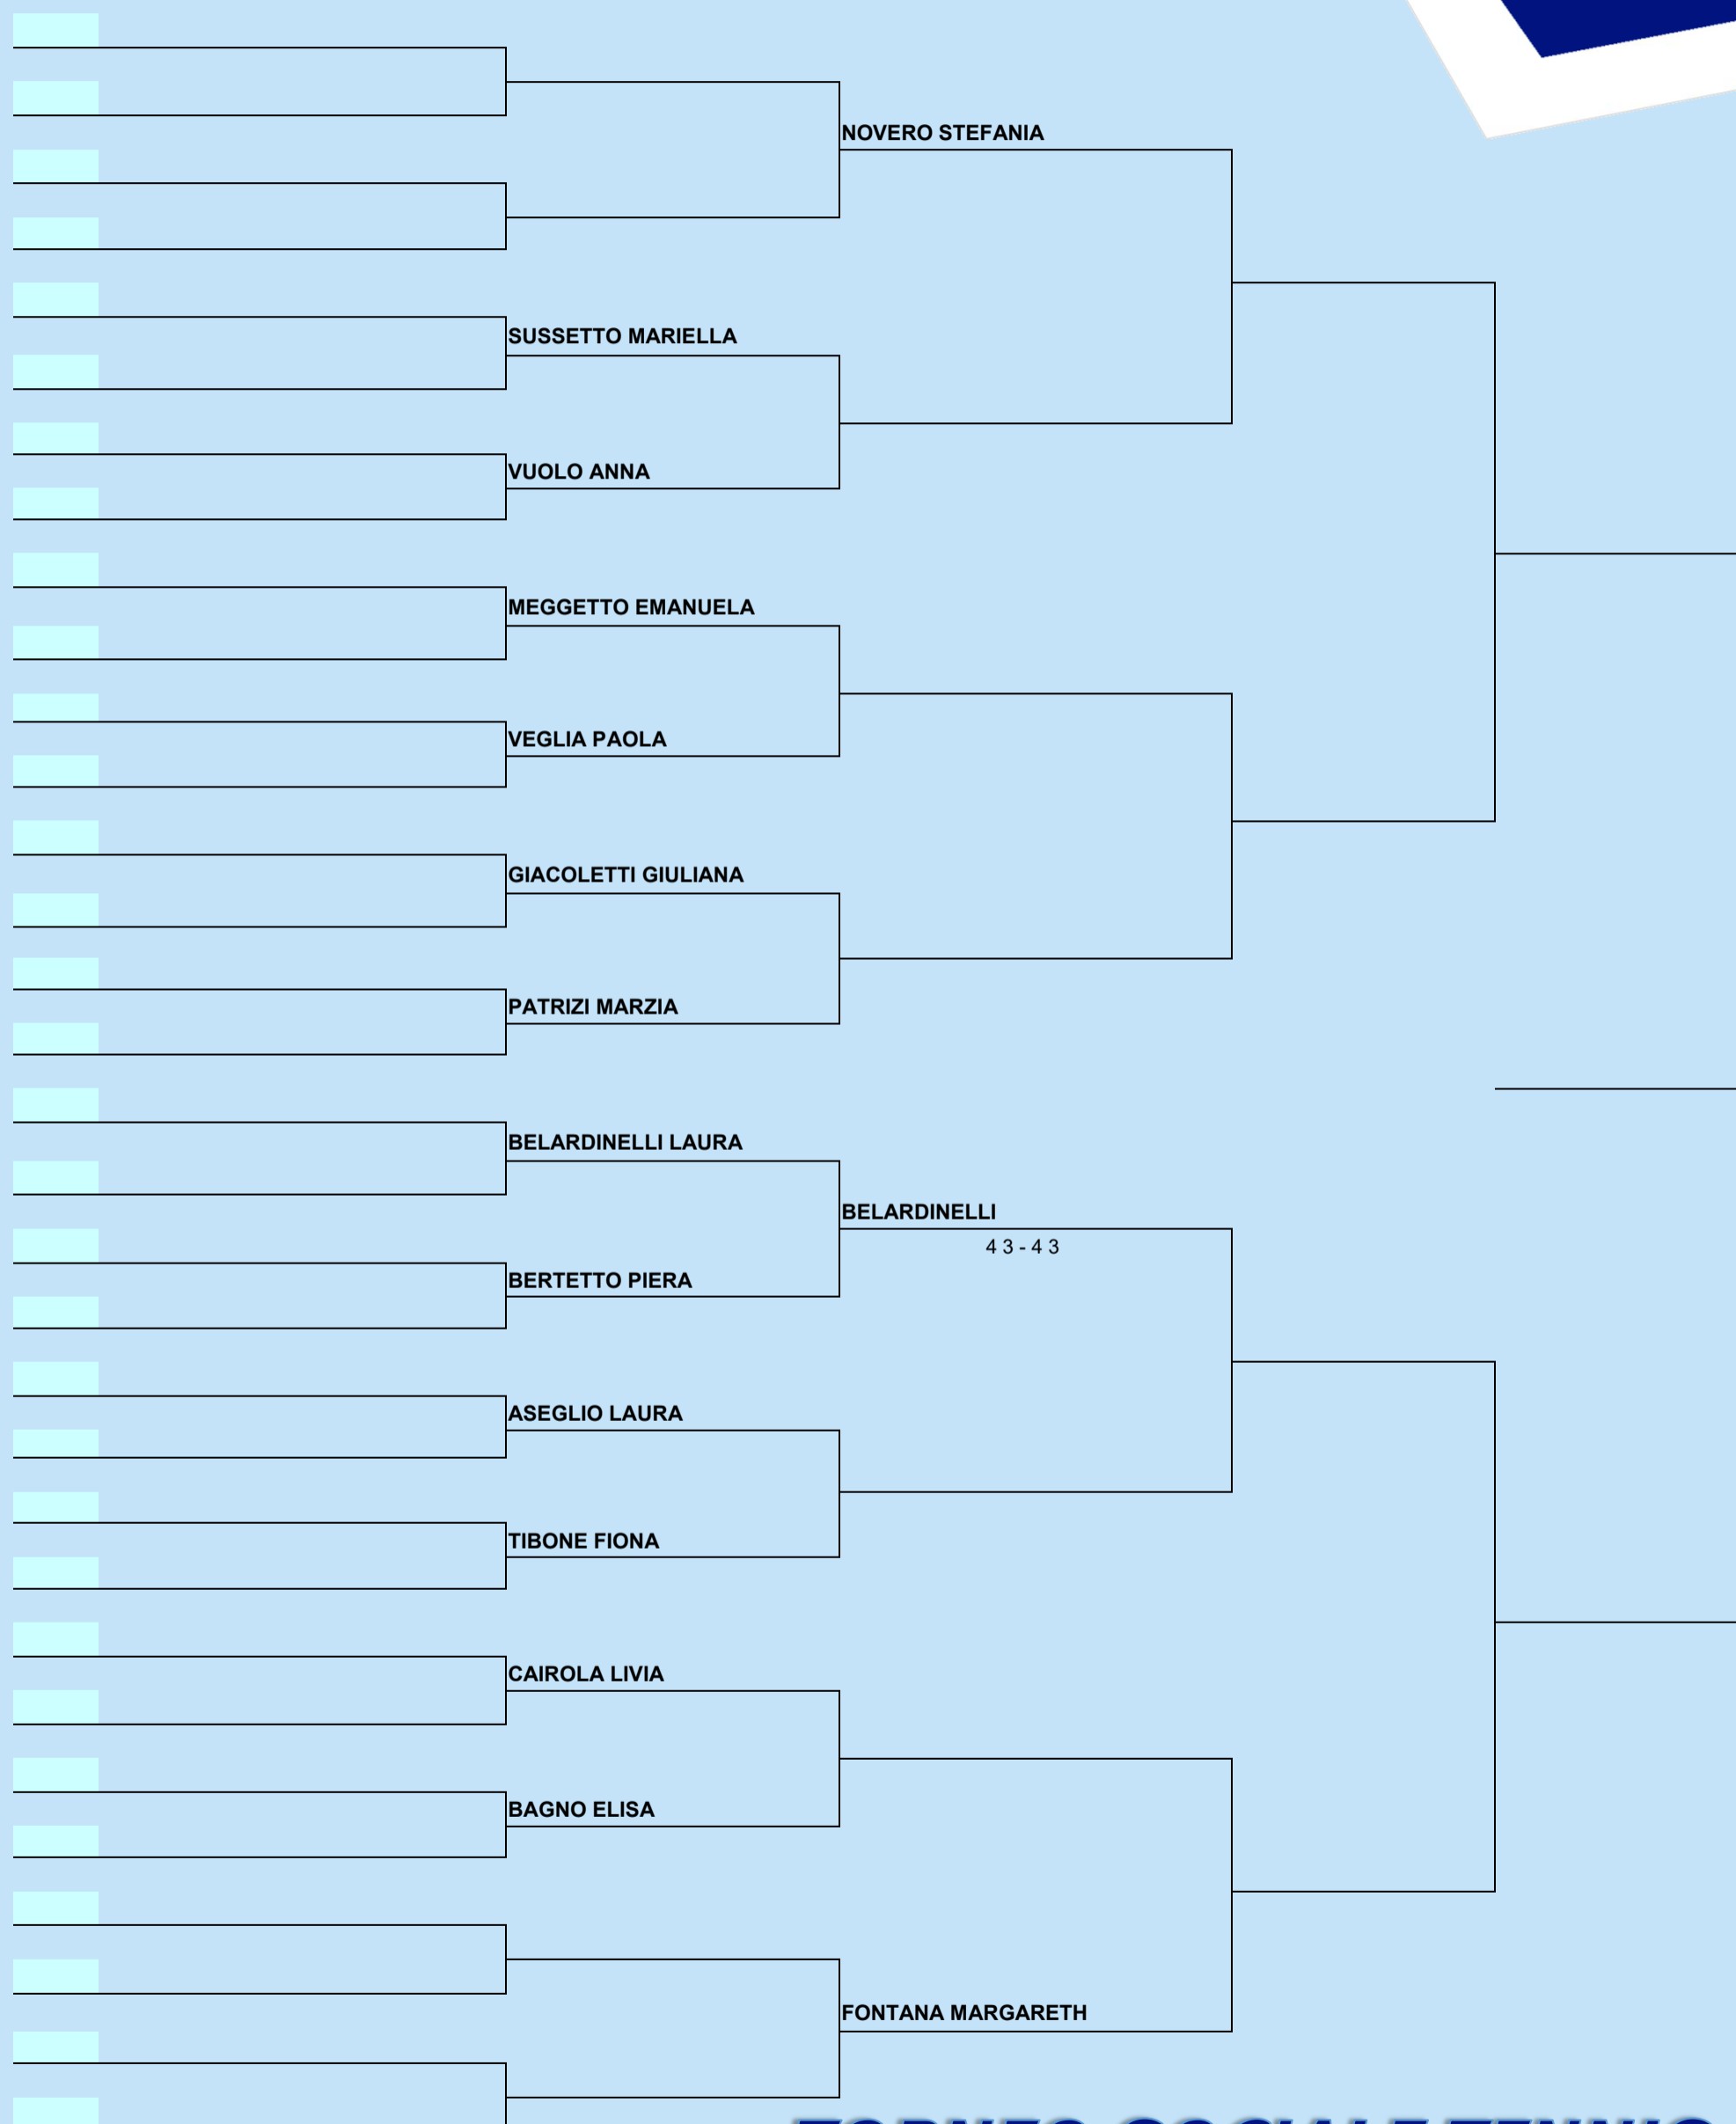

# Torneo Sociale Tennis TABELLONE SINGOLARE FEMMINILE

Dal 18 Nov  
al 2 Dic

## TORNEO SOCIALE TENNIS SINGOLARE FEMMINILE

#	Teste di serie
1	NOVERO STEFANIA
2	FONTANA MARGARETH
3	